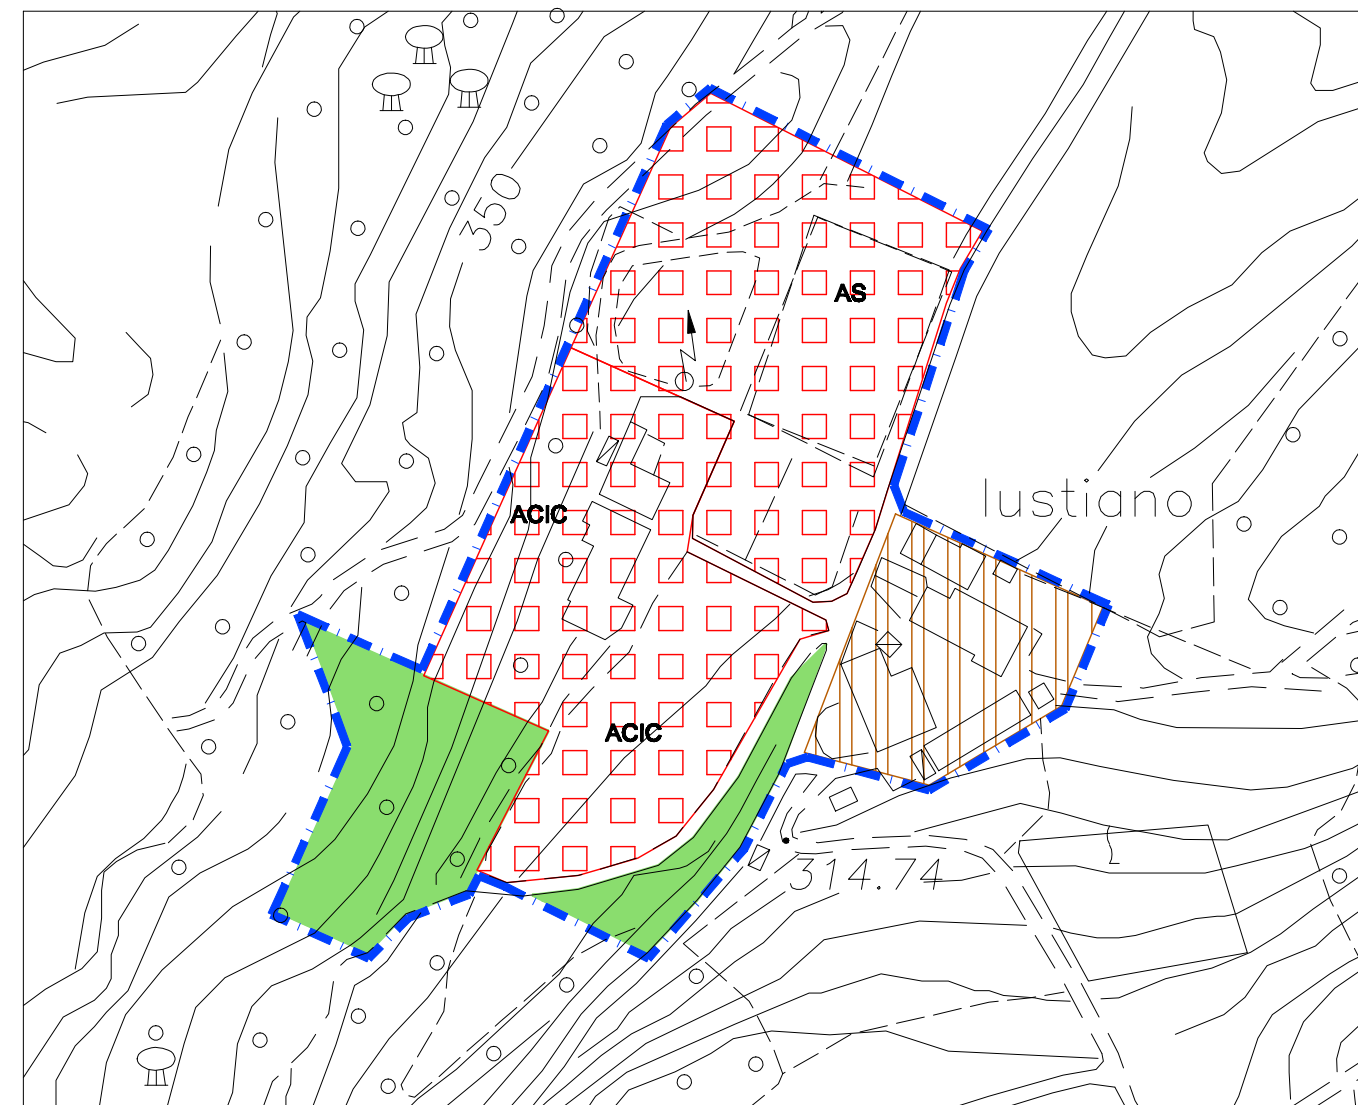

Regione Emilia Romagna

Provincia di Piacenza

COMUNE DI VIGOLZONE

REGOLAMENTO URBANISTICO EDILIZIO

L.R. 24 Marzo 2000 n° 20

Zonizzazione Territorio Consolidato

Chiulano - Justiano - Bagnolo

Modificato con accoglimento di riserve ed osservazioni

Sindaco
Francesco ROLLERI

Progettisti
Arch. Ugo GALLUPPI

Assessore all'Urbanistica
Loris CARAGNANO

Arch. Paolo ORSI

Collaboratori: Arch. Alessio BENZI, Arch. Alessandro GALLUPPI

Justiano

Chiulano

Bagnolo