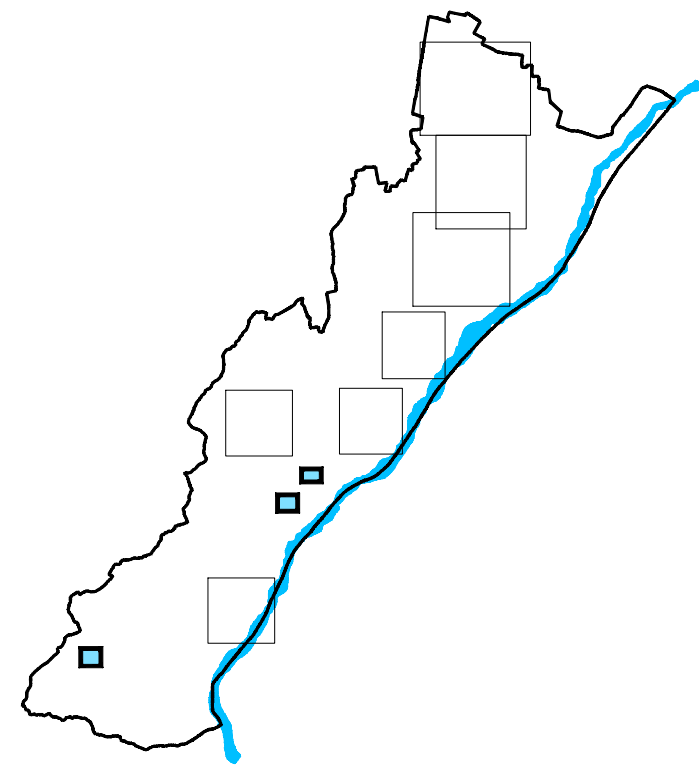

Regione Emilia Romagna

Provincia di Piacenza

COMUNE DI VIGOLZONE

REGOLAMENTO URBANISTICO EDILIZIO

L.R. 24 Marzo 2000 n° 20

Zonizzazione Territorio Consolidato

Chiulano - Justiano - Bagnolo

Modificato con accoglimento di riserve ed osservazioni