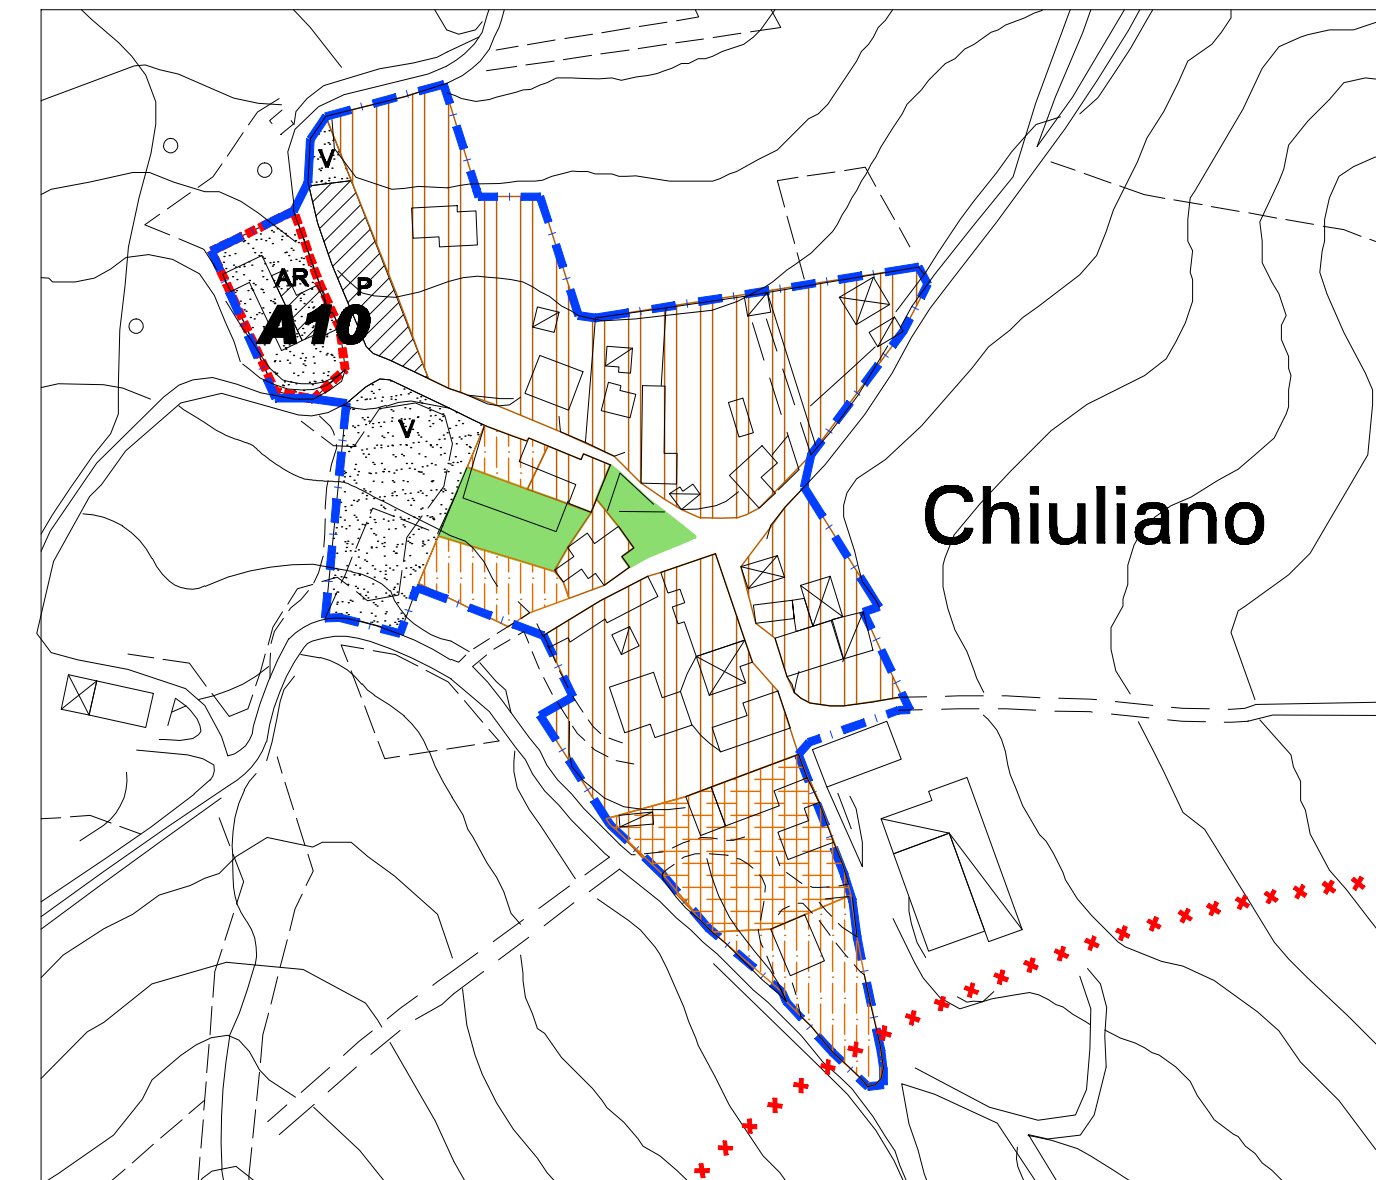

Regione Emilia Romagna

Provincia di Piacenza

COMUNE DI VIGOLZONE

REGOLAMENTO URBANISTICO EDILIZIO

L.R. 24 Marzo 2000 n° 20

Zonizzazione Territorio Consolidato

Chiulano - Justiano - Bagnolo

Modificato con accoglimento di riserve ed osservazioni

Sindaco
Francesco ROLLERI

Progettisti
Arch. Ugo GALLUPPI

Assessore all'Urbanistica
Loris CARAGNANO

Arch. Paolo ORSI

Collaboratori: Arch. Alessio BENZI, Arch. Alessandro GALLUPPI

Justiano

Chiulano

Bagnolo