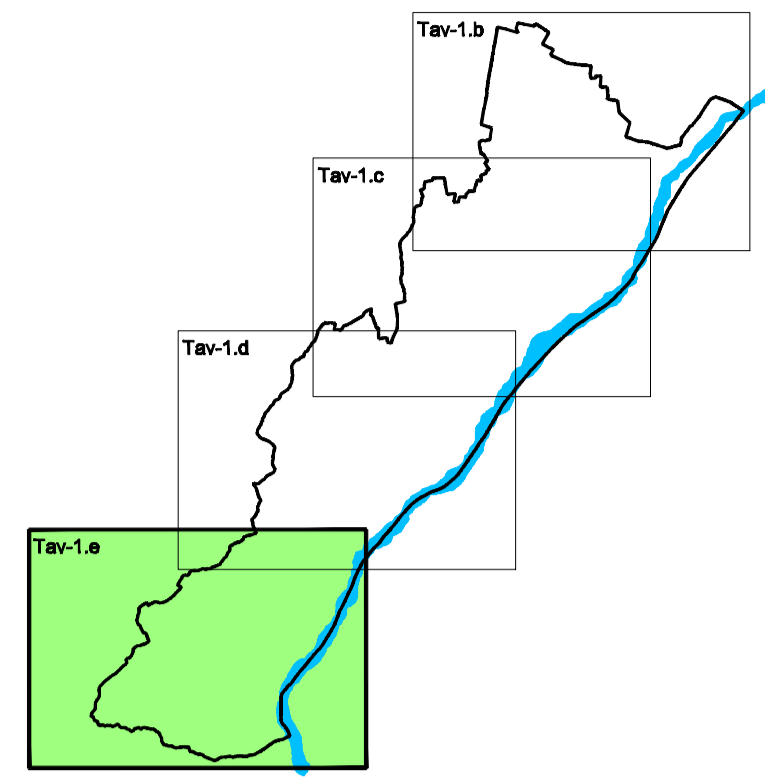

Regione Emilia Romagna Provincia di Piacenza
COMUNE DI VIGOLZONE

REGOLAMENTO URBANISTICO EDILIZIO
L.R. 24 Marzo 2000 n° 20

Vincoli e Tutele Ambientali
Zonizzazione
Modificato con accoglimento di riserve ed osservazioni

Sindaco **Francesco ROLLER** Progettisti **Arch. Ugo GALLUPPI**

Assessore all'Urbanistica **Loris CARAGNANO** Arch. **Paolo ORSI**